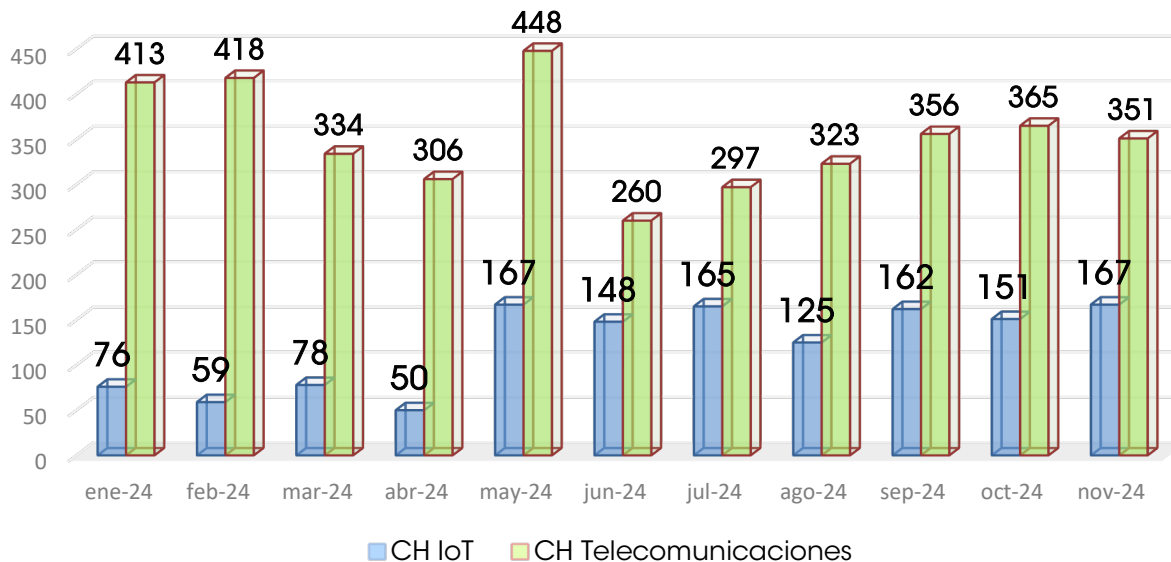

CERTIFICADOS DE HOMOLOGACIÓN EMITIDOS 2024

Anual	2022	2023	2024*
¹CH IoT	1360	1090	1348
¹CH Telecomunicaciones	6583	5308	3871

*Datos a noviembre de 2024
1 - Certificado de Homologación

*Homologación: Acto por el cual el Instituto reconoce oficialmente que las especificaciones de un producto, equipo, dispositivo o aparato destinado a telecomunicaciones o radiodifusión, satisface las normas o Disposiciones Técnicas aplicables.