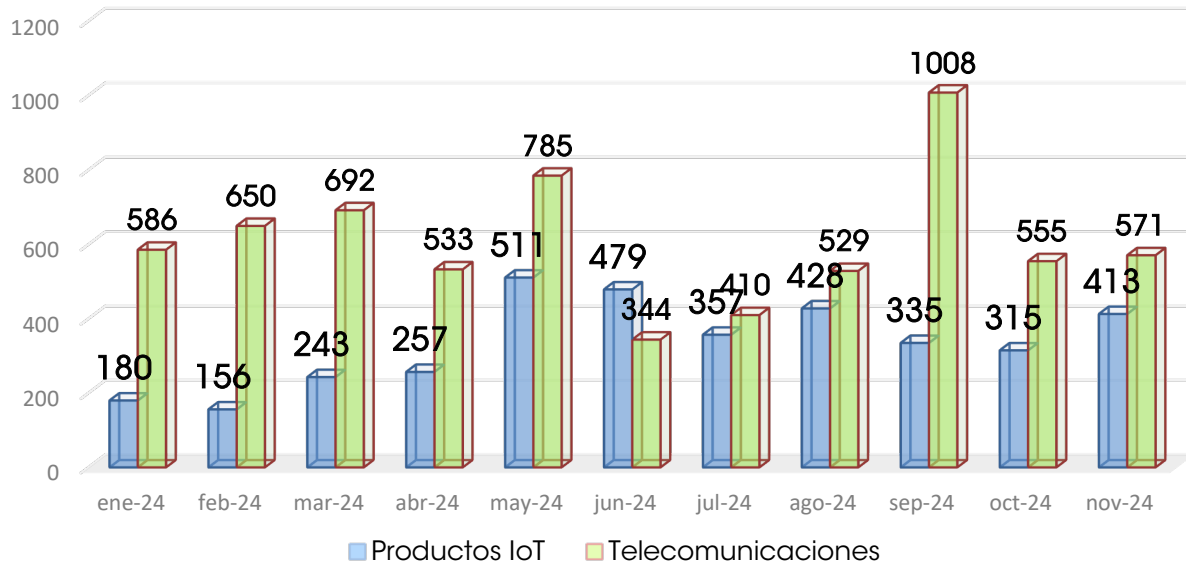

## PRODUCTOS (MODELOS) HOMOLOGADOS 2024

Anual	2022	2023	2024*
<b>Productos IoT</b>	1610	1876	3674
<b>Productos de Telecomunicaciones</b>	8333	8104	6663

**\*Datos a noviembre de 2024**

\*Homologación: Acto por el cual el Instituto reconoce oficialmente que las especificaciones de un producto, equipo, dispositivo o aparato destinado a telecomunicaciones o radiodifusión, satisface las normas o Disposiciones Técnicas aplicables.